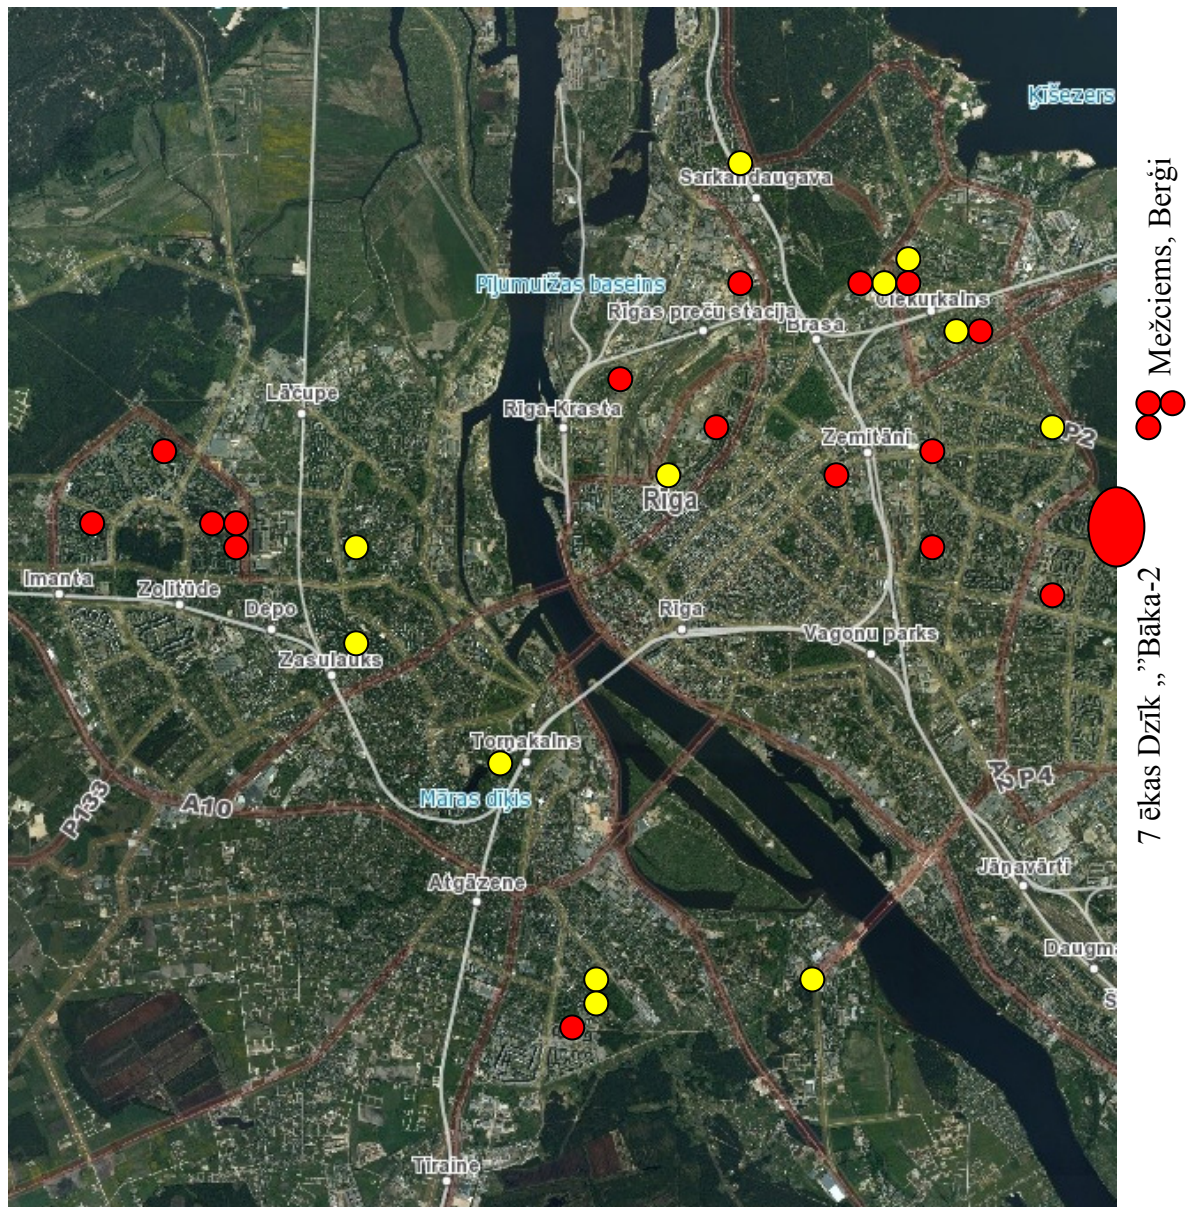

Bolderāja ● Mangaļsala

Līdz 2012.gada beigām 40 renovētās daudzdzīvokļu dzīvojamās mājas Rīgā (Nav iekļautas 8 renovētās sociālās daudzdzīvokļu dzīvojamās mājas).

- - Renovētās daudzdzīvokļu dzīvojamās ēkas līdz 2011.gada beigām
- - Renovētās daudzdzīvokļu dzīvojamās ēkas līdz 2012.gada beigām